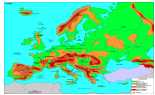

Cercle polaire
arctique

Relief de l'Europe

	Océan Atlantique		Tage
	Mer Méditerranée		Ebre
	Mer Baltique		Loire
	Mer Adriatique		Rhône
	Mer Noire		Rhin
	Mer du Nord		Pô
	Vatnajokull 2119m Islande		Elbe
	Ben Nevis 1343m		Vistule
	Puy de Sancy 1886m		Danube
	Monts Blanc 4810m		Dniepr
	Pic d'Aneto 3404m		Don
	Etna 3340m Sicile		Volga
	Stromboli 926m		Flandre
	Vésuve 1281m		Plaine du Pô
	Mont Tatra 2653m		Corse

Mont Olympe
2918m

Baléares

Gran Sasso
2914m

Sardaigne

Mont Elbrouz
5633m

Chypre

Sierra Nevada

Crète

Jura

Plaine Hongroise

Pyrenées

Plaine
germano-polonaise

Massif Central

Plaine russe

Vosges

Crimée

Balkans

Carpates

Alpes Dinariques

Bohême

Chaîne
Scandinave

Apennins

Oural

Alpes