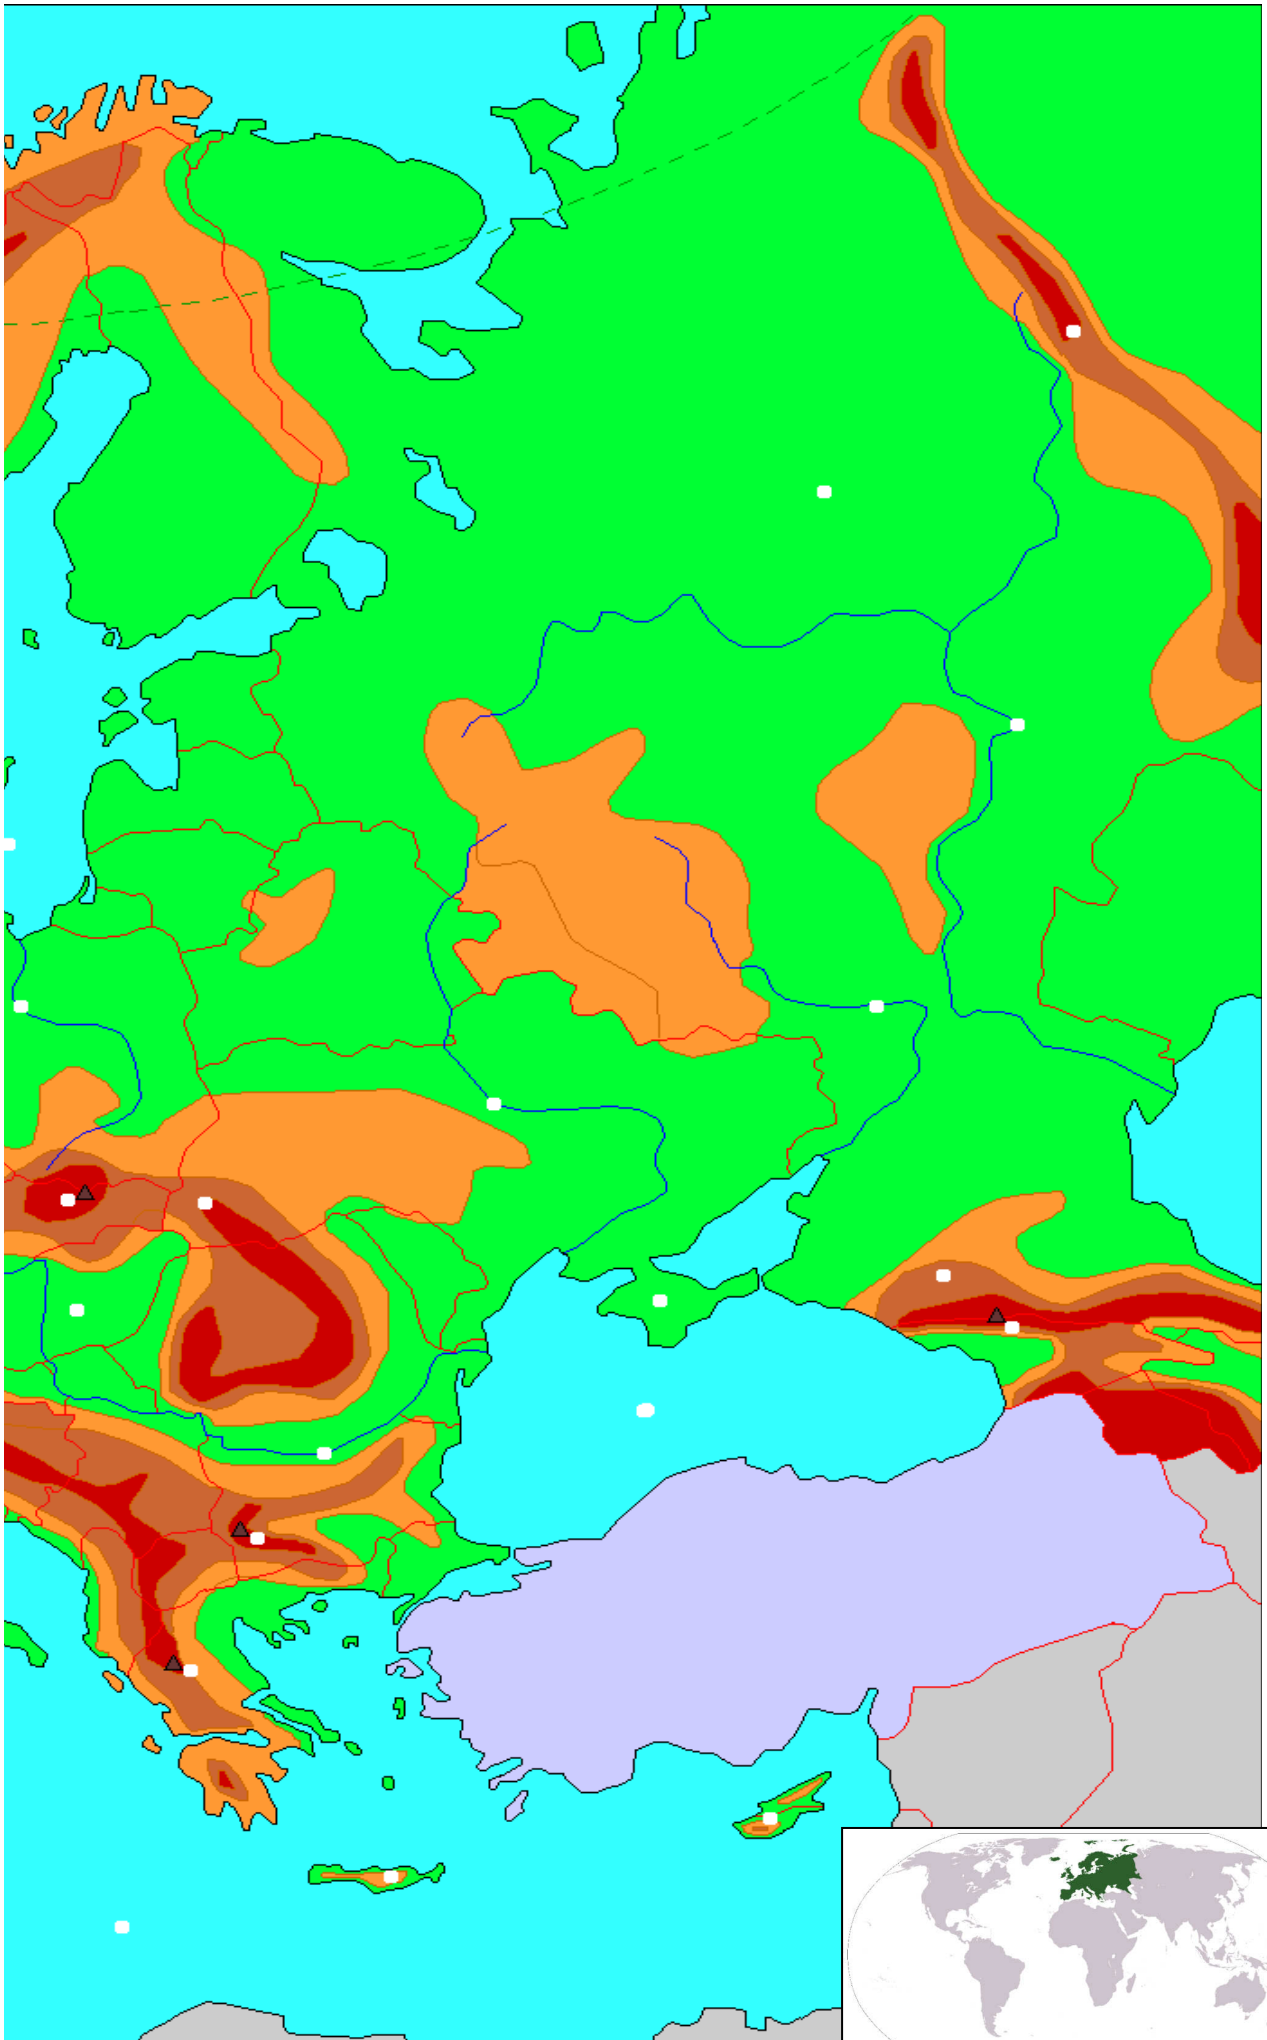

Cercle polaire
arctique

Relief de l'Europe

	Océan Atlantique		Tage
	Mer Méditerranée		Ebre
	Mer Baltique		Loire
	Mer Adriatique		Rhône
	Mer Noire		Rhin
	Mer du Nord		Pô
	Vatnajokull 2119m Islande		Elbe
	Ben Nevis 1343m		Vistule
	Puy de Sancy 1886m		Danube
	Monts Blanc 4810m		Dniepr
	Pic d'Aneto 3404m		Don
	Etna 3340m Sicile		Volga
	Stromboli 926m		Flandre
	Vésuve 1281m		Plaine du Pô
	Mont Tatra 2653m		Corse

Jura

Plaine Hongroise

Pyrenées

Plaine
germano-polonaise

Massif Central

Plaine russe

Vosges

Crimée

Balkans

Carpates

Alpes Dinariques

Bohême

Chaîne
Scandinave

Apennins

Oural

Alpes

Caucase

Relief de l'Europe

Relief de l'Europe

Mont Elbrus
5633m

Ural

Plaine russe

Mer Baltique

Vistule