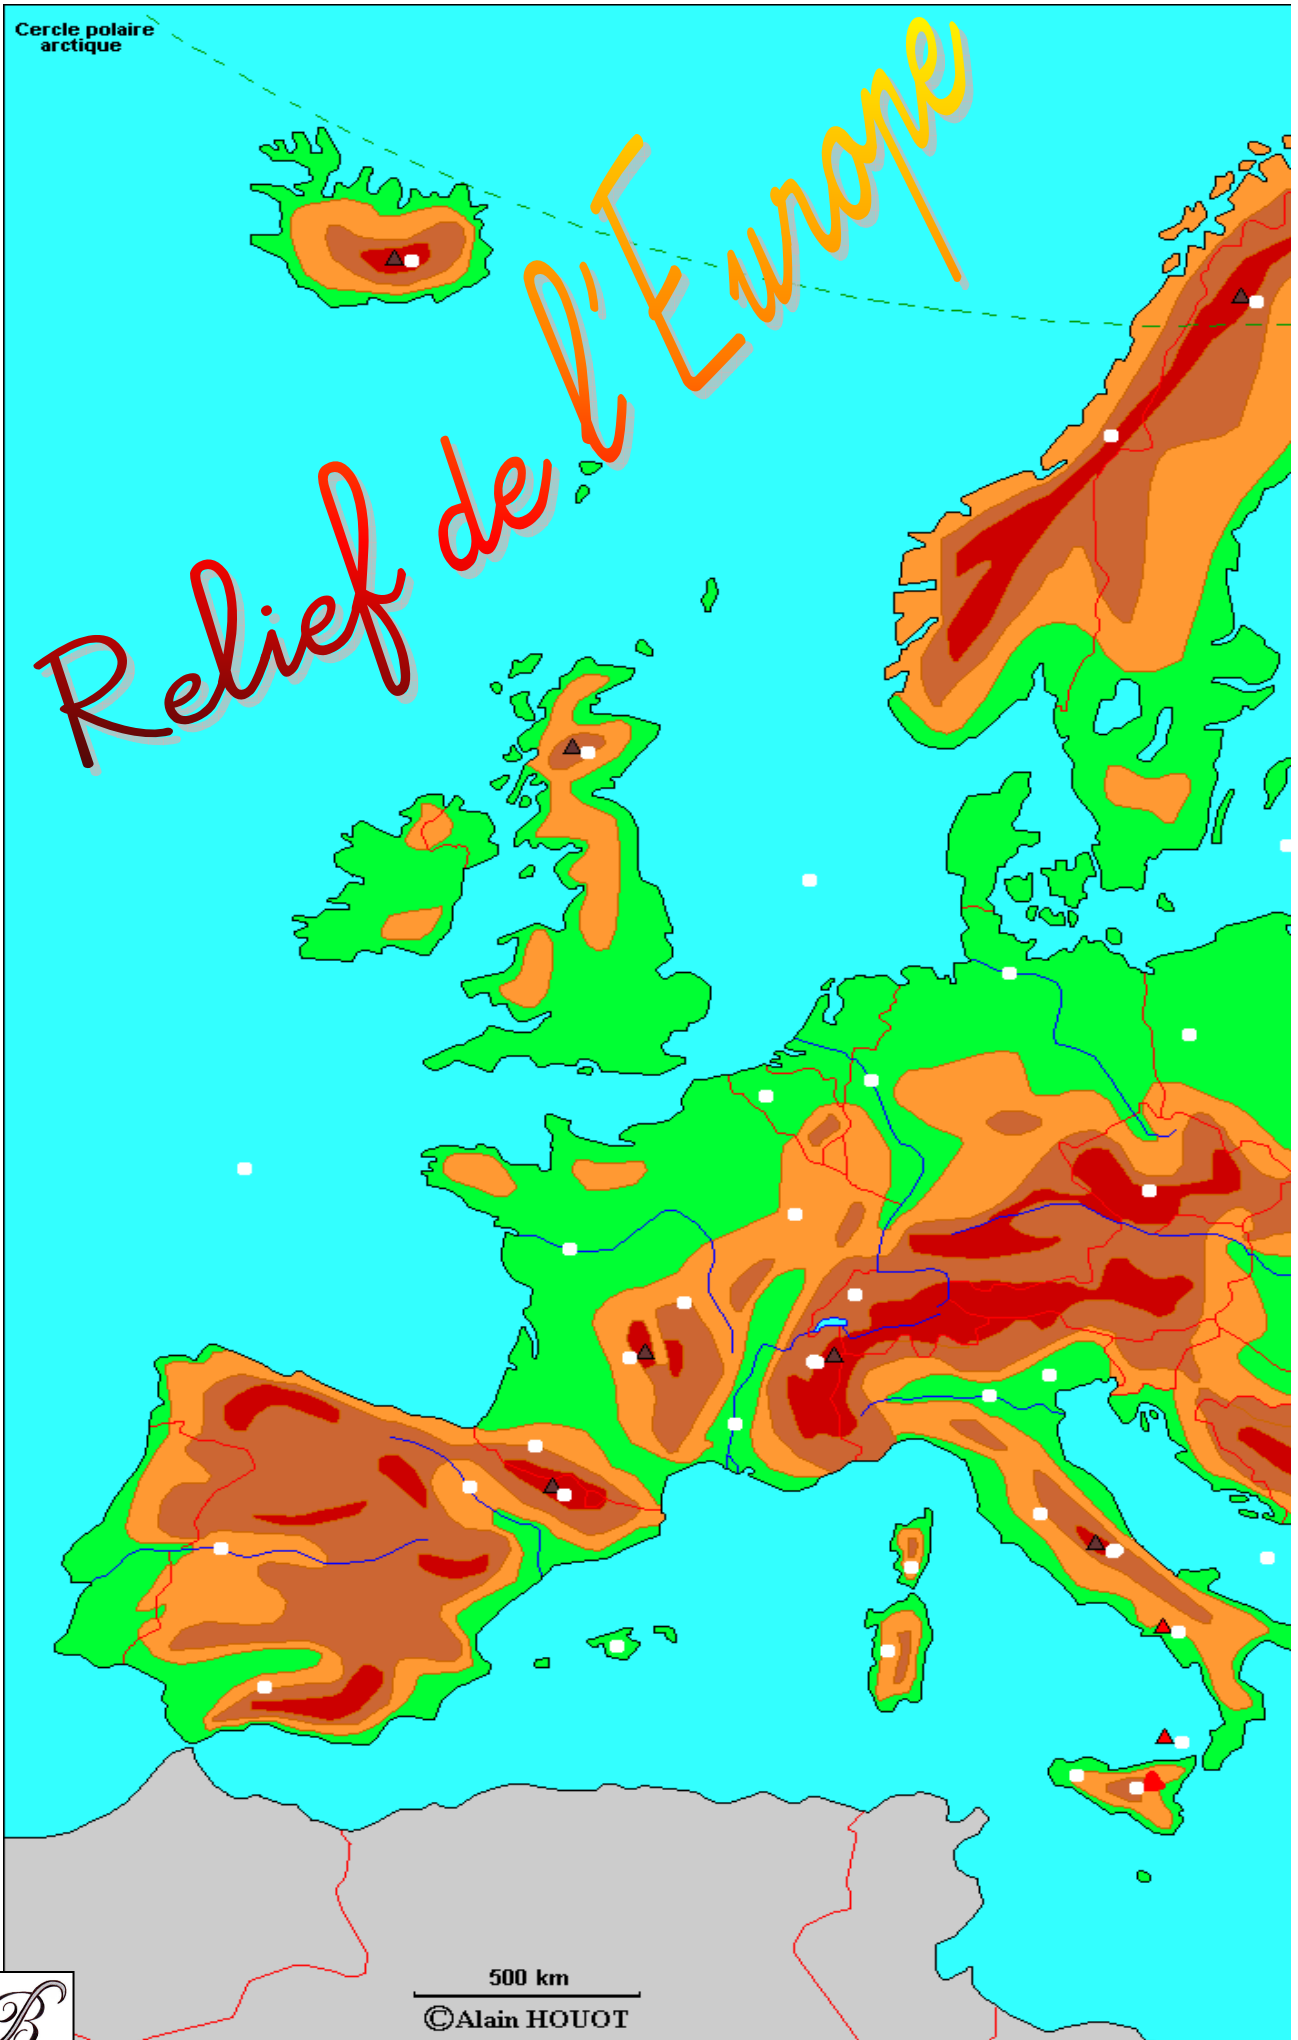

Cercle polaire
arctique

Relief de l'Europe

	Océan Atlantique		Tage
	Mer Méditerranée		Ebre
	Mer Baltique		Loire
	Mer Adriatique		Rhône
	Mer Noire		Rhin
	Mer du Nord		Pô
	Vatnajokull 2119m Islande		Elbe
	Ben Nevis 1343m		Vistule
	Puy de Sancy 1886m		Danube
	Monts Blanc 4810m		Dniepr
	Pic d'Aneto 3404m		Don
	Etna 3340m Sicile		Volga
	Stromboli 926m		Flandre
	Vésuve 1281m		Plaine du Pô
	Mont Tatra 2653m		Corse

Jura

Plaine Hongroise

Pyrenées

Plaine
germano-polonaise

Massif Central

Plaine russe

Vosges

Crimée

Balkans

Carpates

Alpes Dinariques

Bohême

Chaîne
Scandinave

Apennins

Oural

Alpes

Caucase

Relief de l'Europe

Relief de l'Europe

Mont Elbrus
5633m

Ural

Plaine russe

Mer Baltique

Vistule