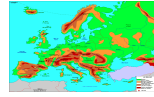

Cercle polaire
arctique

Relief de l'Europe

	Océan Atlantique		Tage
	Mer Méditerranée		Ebre
	Mer Baltique		Loire
	Mer Adriatique		Rhône
	Mer Noire		Rhin
	Mer du Nord		Pô
	Vatnajokull 2119m Islande		Elbe
	Ben Nevis 1343m		Vistule
	Puy de Sancy 1886m		Danube
	Monts Blanc 4810m		Dniepr
	Pic d'Aneto 3404m		Don
	Etna 3340m Sicile		Volga
	Stromboli 926m		Flandre
	Vésuve 1281m		Plaine du Pô
	Mont Tatra 2653m		Corse

Mont Olympe
2918m

Baléares

Gran Sasso
2914m

Sardaigne

Mont Elbrouz
5633m

Chypre

Sierra Nevada

Crète

Dinariques

Chypre

Crète

Mer Méditerranée