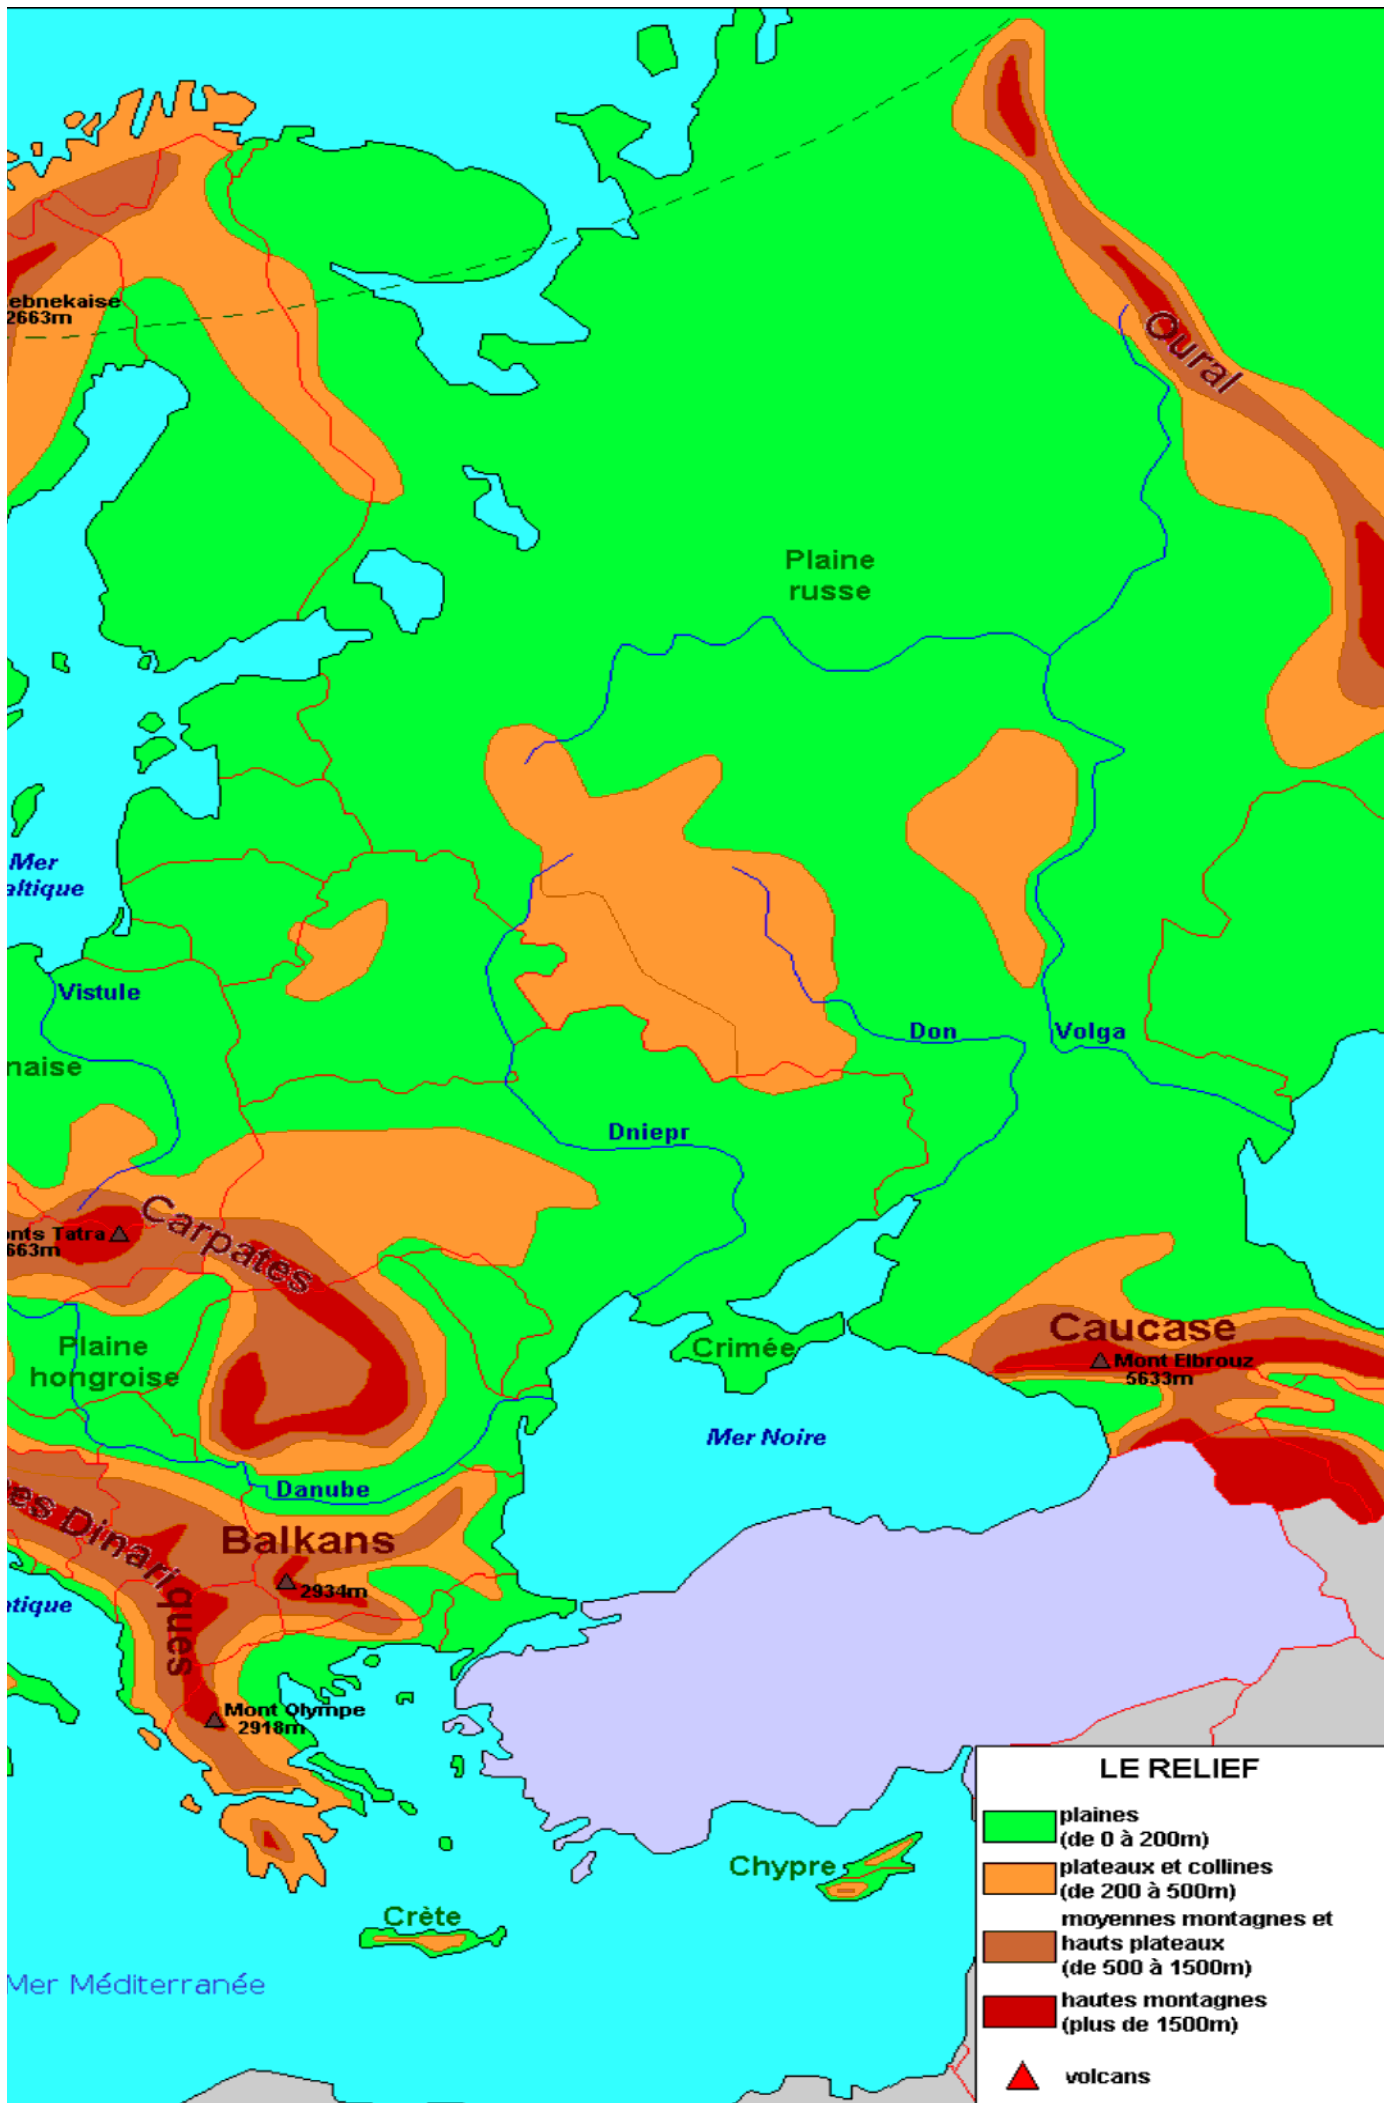

Cercle polaire
arctique

Relief de l'Europe

	Océan Atlantique		Tage
	Mer Méditerranée		Ebre
	Mer Baltique		Loire
	Mer Adriatique		Rhône
	Mer Noire		Rhin
	Mer du Nord		Pô
	Vatnajokull 2119m Islande		Elbe
	Ben Nevis 1343m		Vistule
	Puy de Sancy 1886m		Danube
	Monts Blanc 4810m		Dniepr
	Pic d'Aneto 3404m		Don
	Etna 3340m Sicile		Volga
	Stromboli 926m		Flandre
	Vésuve 1281m		Plaine du Pô
	Mont Tatra 2653m		Corse

Jura

Plaine Hongroise

Pyrenées

Plaine
germano-polonaise

Massif Central

Plaine russe

Vosges

Crimée

Balkans

Carpates

Alpes Dinariques

Bohême

Chaîne
Scandinave

Apennins

Oural

Alpes

Caucase

Relief de l'Europe

Relief de l'Europe

Mont Elbrus
5633m

Ural

Plaine russe

Mer Baltique

Vistule