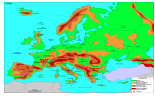

Cercle polaire
arctique

Relief de l'Europe

	Océan Atlantique		Tage
	Mer Méditerranée		Ebre
	Mer Baltique		Loire
	Mer Adriatique		Rhône
	Mer Noire		Rhin
	Mer du Nord		Pô
	Vatnajokull 2119m Islande		Elbe
	Ben Nevis 1343m		Vistule
	Puy de Sancy 1886m		Danube
	Monts Blanc 4810m		Dniepr
	Pic d'Aneto 3404m		Don
	Etna 3340m Sicile		Volga
	Stromboli 926m		Flandre
	Vésuve 1281m		Plaine du Pô
	Mont Tatra 2653m		Corse

Mont Olympe
2918m

Baléares

Gran Sasso
2914m

Sardaigne

Mont Elbrouz
5633m

Chypre

Sierra Nevada

Crète

Jura

Plaine Hongroise

Pyrenées

Plaine
germano-polonaise

Massif Central

Plaine russe

Vosges

Crimée

Balkans

Carpates

Alpes Dinariques

Bohême

Chaîne
Scandinave

Apennins

Oural

Alpes