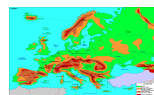

Cercle polaire
arctique

Relief de l'Europe

	Océan Atlantique		Tage
	Mer Méditerranée		Ebre
	Mer Baltique		Loire
	Mer Adriatique		Rhône
	Mer Noire		Rhin
	Mer du Nord		Pô
	Vatnajokull 2119m Islande		Elbe
	Ben Nevis 1343m		Vistule
	Puy de Sancy 1886m		Danube
	Monts Blanc 4810m		Dniepr
	Pic d'Aneto 3404m		Don
	Etna 3340m Sicile		Volga
	Stromboli 926m		Flandre
	Vésuve 1281m		Plaine du Pô
	Mont Tatra 2653m		Corse

Mont Olympe
2918m

Baléares

Gran Sasso
2914m

Sardaigne

Mont Elbrouz
5633m

Chypre

Sierra Nevada

Crète

Jura

Plaine Hongroise

Pyrenées

Plaine
germano-polonaise

Massif Central

Plaine russe

Vosges

Crimée