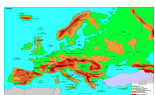

Cercle polaire
arctique

Relief de l'Europe

	Océan Atlantique		Tage
	Mer Méditerranée		Ebre
	Mer Baltique		Loire
	Mer Adriatique		Rhône
	Mer Noire		Rhin
	Mer du Nord		Pô
	Vatnajokull 2119m Islande		Elbe
	Ben Nevis 1343m		Vistule
	Puy de Sancy 1886m		Danube
	Monts Blanc 4810m		Dniepr
	Pic d'Aneto 3404m		Don
	Etna 3340m Sicile		Volga
	Stromboli 926m		Flandre
	Vésuve 1281m		Plaine du Pô
	Mont Tatra 2653m		Corse

Mont Olympe
2918m

Baléares

Gran Sasso
2914m

Sardaigne

Mont Elbrouz
5633m

Chypre

Sierra Nevada

Crète

Jura

Plaine Hongroise

Pyrenées

Plaine
germano-polonaise

Massif Central

Plaine russe

Vosges

Crimée