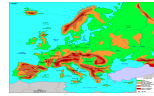

Cercle polaire
arctique

Relief de l'Europe

	Océan Atlantique		Tage
	Mer Méditerranée		Ebre
	Mer Baltique		Loire
	Mer Adriatique		Rhône
	Mer Noire		Rhin
	Mer du Nord		Pô
	Vatnajokull 2119m Islande		Elbe
	Ben Nevis 1343m		Vistule
	Puy de Sancy 1886m		Danube
	Monts Blanc 4810m		Dniepr
	Pic d'Aneto 3404m		Don
	Etna 3340m Sicile		Volga
	Stromboli 926m		Flandre
	Vésuve 1281m		Plaine du Pô
	Mont Tatra 2653m		Corse

Mont Olympe
2918m

Baléares

Gran Sasso
2914m

Sardaigne

Mont Elbrouz
5633m

Chypre

Sierra Nevada

Crète

Jura

Plaine Hongroise

Pyrenées

Plaine
germano-polonaise

Massif Central

Plaine russe

Vosges

Crimée

Balkans

Carpates

Alpes Dinariques

Bohême

Chaîne
Scandinave

Apennins

Oural

Alpes