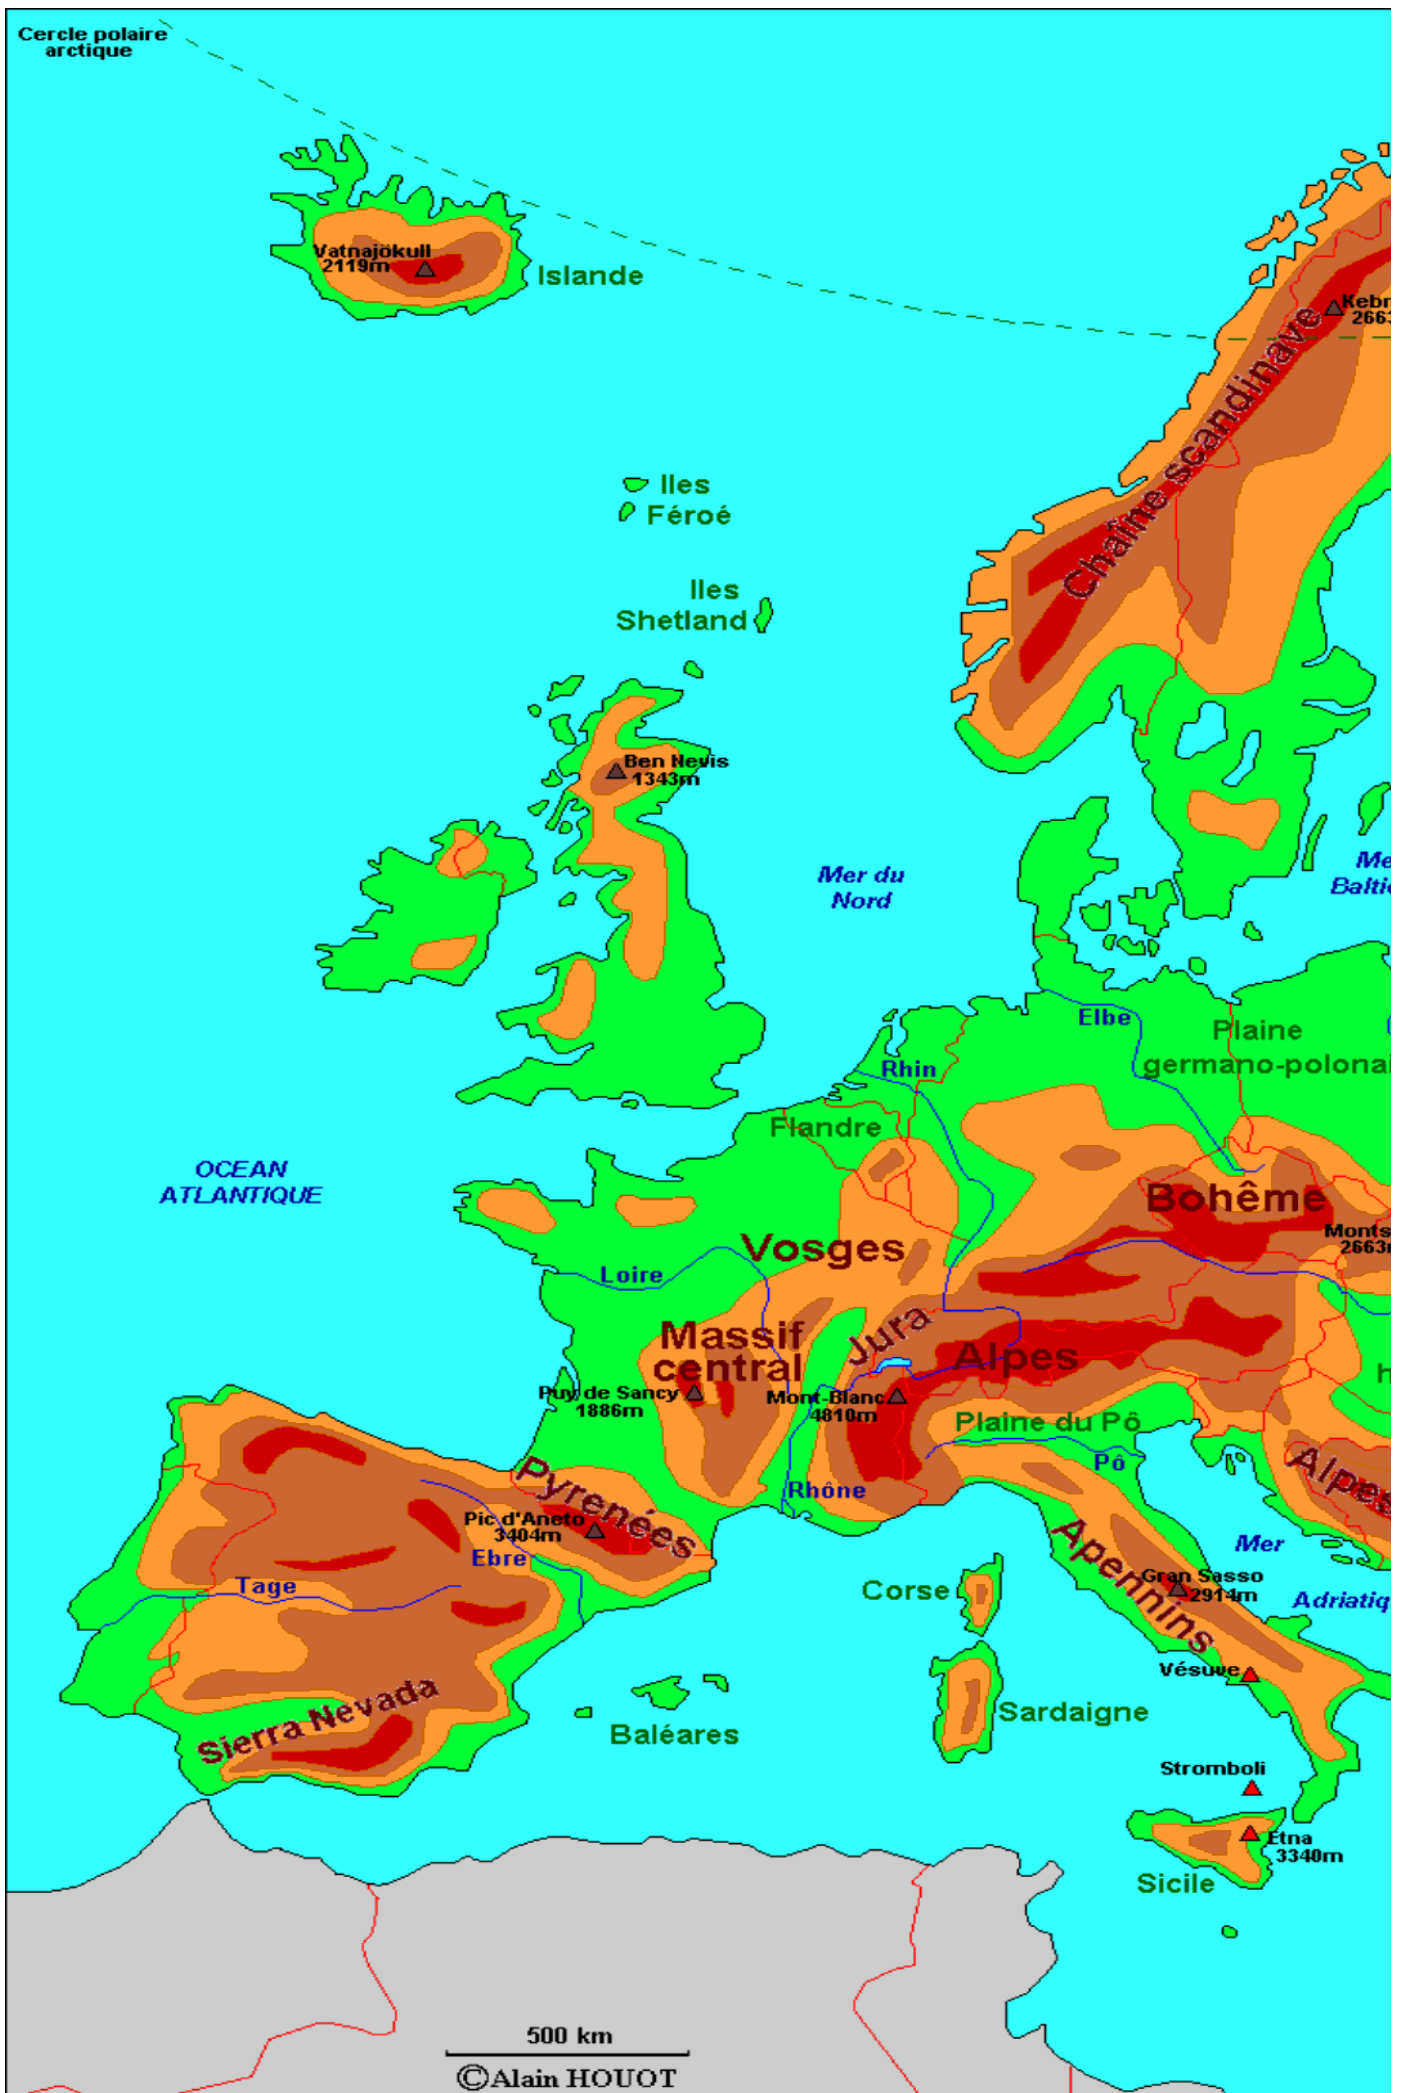

Cercle polaire
arctique

Relief de l'Europe

	Océan Atlantique		Tage
	Mer Méditerranée		Ebre
	Mer Baltique		Loire
	Mer Adriatique		Rhône
	Mer Noire		Rhin
	Mer du Nord		Pô
	Vatnajokull 2119m Islande		Elbe
	Ben Nevis 1343m		Vistule
	Puy de Sancy 1886m		Danube
	Monts Blanc 4810m		Dniepr
	Pic d'Aneto 3404m		Don
	Etna 3340m Sicile		Volga
	Stromboli 926m		Flandre
	Vésuve 1281m		Plaine du Pô
	Mont Tatra 2653m		Corse

Jura

Plaine Hongroise

Pyrenées

Plaine
germano-polonaise

Massif Central

Plaine russe

Vosges

Crimée

Balkans

Carpates

Alpes Dinariques

Bohême

Chaîne
Scandinave

Apennins

Oural

Alpes

Caucase

Relief de l'Europe

Relief de l'Europe

Mont Elbrus
5633m

Ural

Plaine russe

Mer Baltique

Vistule