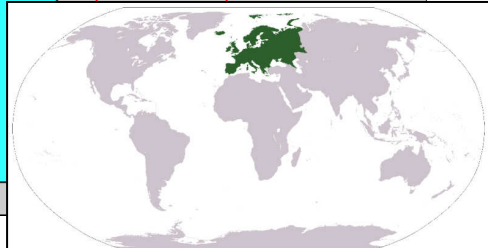

Cercle polaire
arctique

Relief de l'Europe

	Océan Atlantique		Tage
	Mer Méditerranée		Ebre
	Mer Baltique		Loire
	Mer Adriatique		Rhône
	Mer Noire		Rhin
	Mer du Nord		Pô
	Vatnajokull 2119m Islande		Elbe
	Ben Nevis 1343m		Vistule
	Puy de Sancy 1886m		Danube
	Monts Blanc 4810m		Dniepr
	Pic d'Aneto 3404m		Don
	Etna 3340m Sicile		Volga
	Stromboli 926m		Flandre
	Vésuve 1281m		Plaine du Pô
	Mont Tatra 2653m		Corse

Caucase

Relief de l'Europe

Relief de l'Europe

Mont Elbrus
5633m

Ural

Plaine russe

Mer Baltique

Vistule

Dinariques

Chypre

Crète

Mer Méditerranée