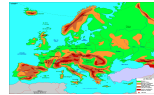

Cercle polaire
arctique

Relief de l'Europe

	Océan Atlantique		Tage
	Mer Méditerranée		Ebre
	Mer Baltique		Loire
	Mer Adriatique		Rhône
	Mer Noire		Rhin
	Mer du Nord		Pô
	Vatnajokull 2119m Islande		Elbe
	Ben Nevis 1343m		Vistule
	Puy de Sancy 1886m		Danube
	Monts Blanc 4810m		Dniepr
	Pic d'Aneto 3404m		Don
	Etna 3340m Sicile		Volga
	Stromboli 926m		Flandre
	Vésuve 1281m		Plaine du Pô
	Mont Tatra 2653m		Corse

Mont Olympe
2918m

Baléares

Gran Sasso
2914m

Sardaigne

Mont Elbrouz
5633m

Chypre

Sierra Nevada

Crète

Jura

Plaine Hongroise

Pyrenées

Plaine
germano-polonaise

Massif Central

Plaine russe

Vosges

Crimée

Balkans

Carpates

Alpes Dinariques

Bohême

Chaîne
Scandinave

Apennins

Oural

Alpes