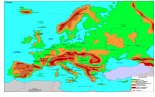

Cercle polaire
arctique

Relief de l'Europe

	Océan Atlantique		Tage
	Mer Méditerranée		Ebre
	Mer Baltique		Loire
	Mer Adriatique		Rhône
	Mer Noire		Rhin
	Mer du Nord		Pô
	Vatnajokull 2119m Islande		Elbe
	Ben Nevis 1343m		Vistule
	Puy de Sancy 1886m		Danube
	Monts Blanc 4810m		Dniepr
	Pic d'Aneto 3404m		Don
	Etna 3340m Sicile		Volga
	Stromboli 926m		Flandre
	Vésuve 1281m		Plaine du Pô
	Mont Tatra 2653m		Corse

Mont Olympe
2918m

Baléares

Gran Sasso
2914m

Sardaigne

Mont Elbrouz
5633m

Chypre

Sierra Nevada

Crète