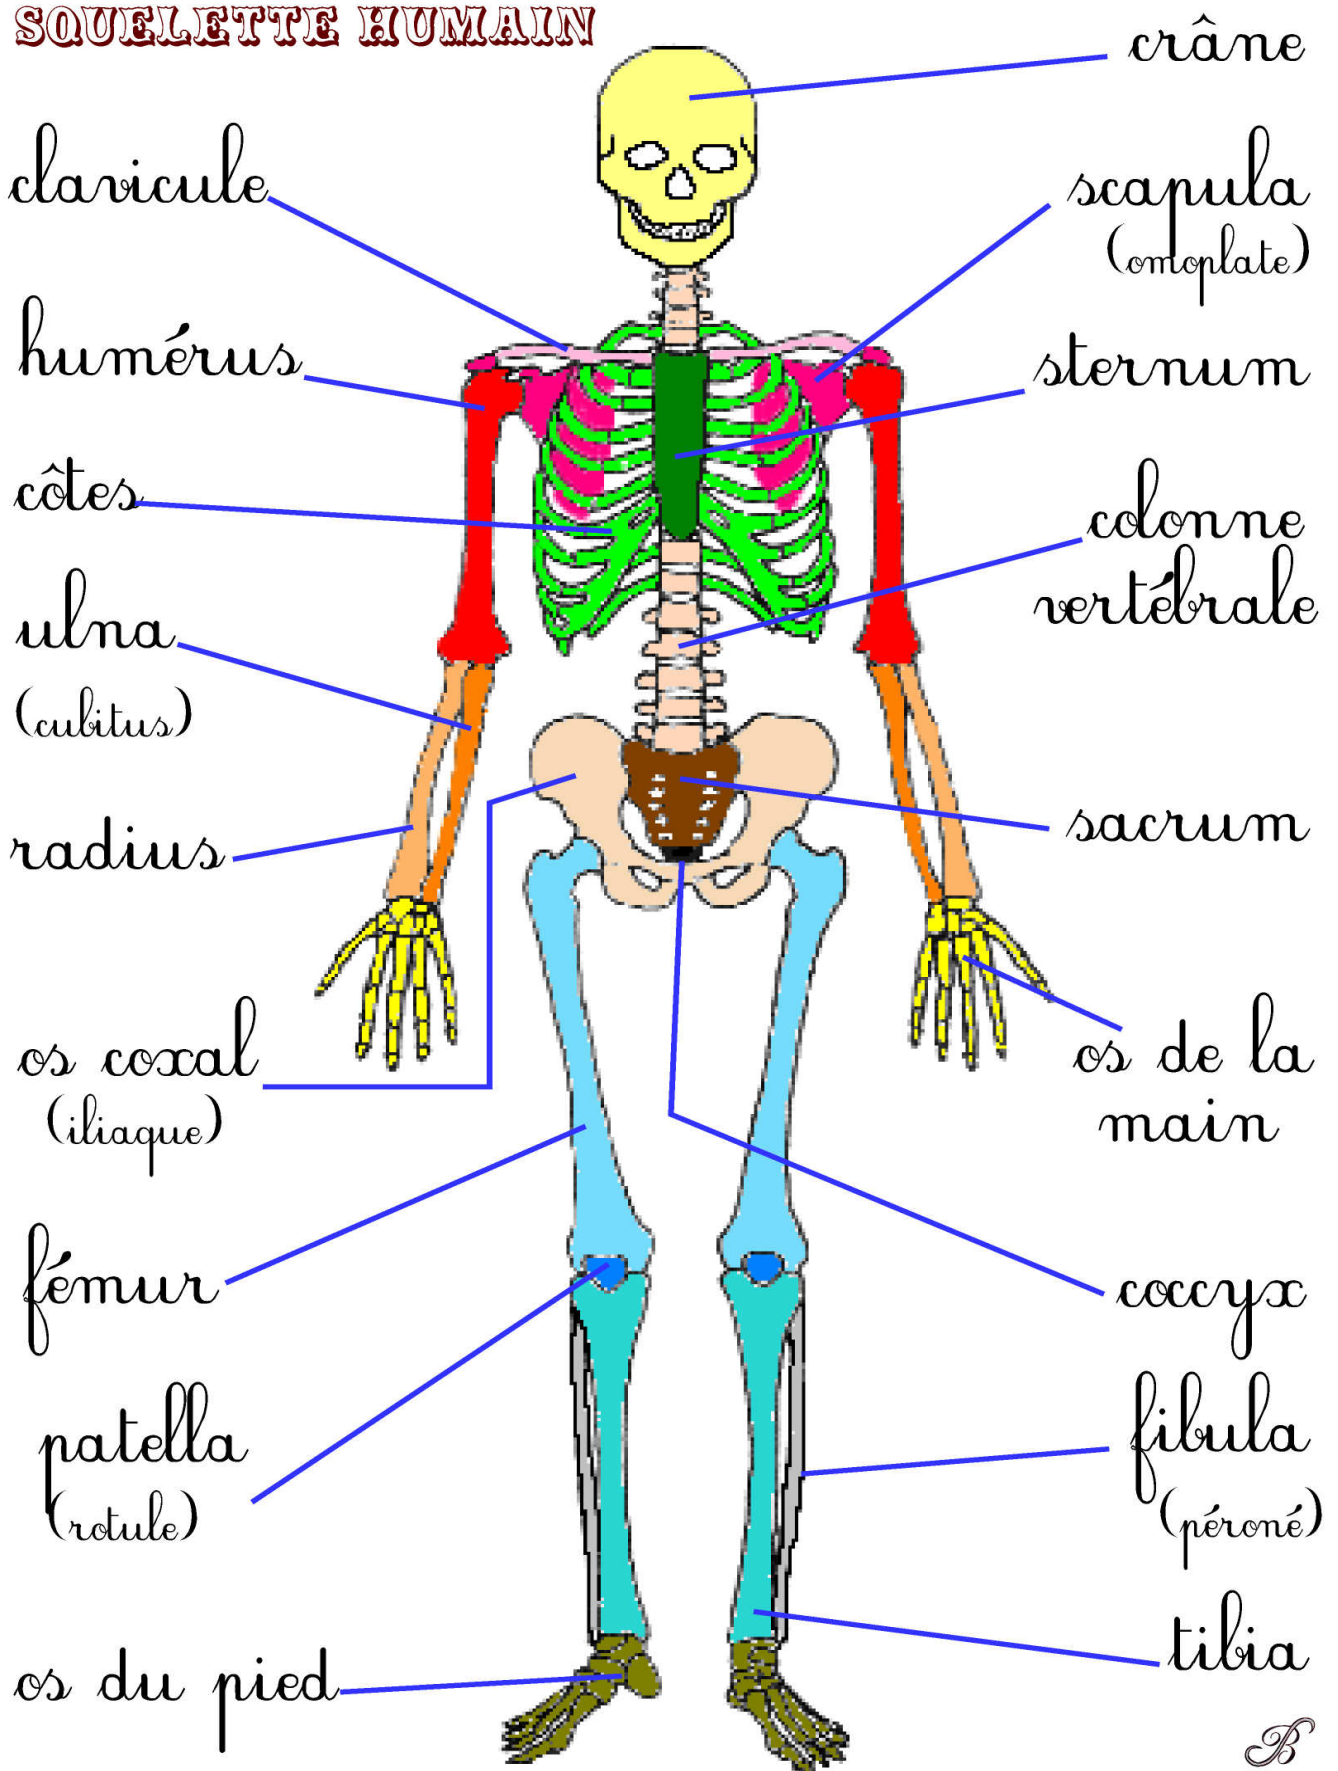

LES OS DU SQUELETTE

clavicule

sacrum

humérus

os de la main

côtes

coccyx

ulna
(cubitus)

fibula
(péroné)

radius

tibia

os coxal
(iliaque)

*SQUELETTE
HUMAIN*

fémur

patella
(rotule)

**SQUELETTE
HUMAIN**

os du pied

os du crâne

Squelette
humain

scapula
(omoplate)

sternum

colonne
vertébrale

B

Squelette humain

corrigé

SQUELETTE HUMAIN

B